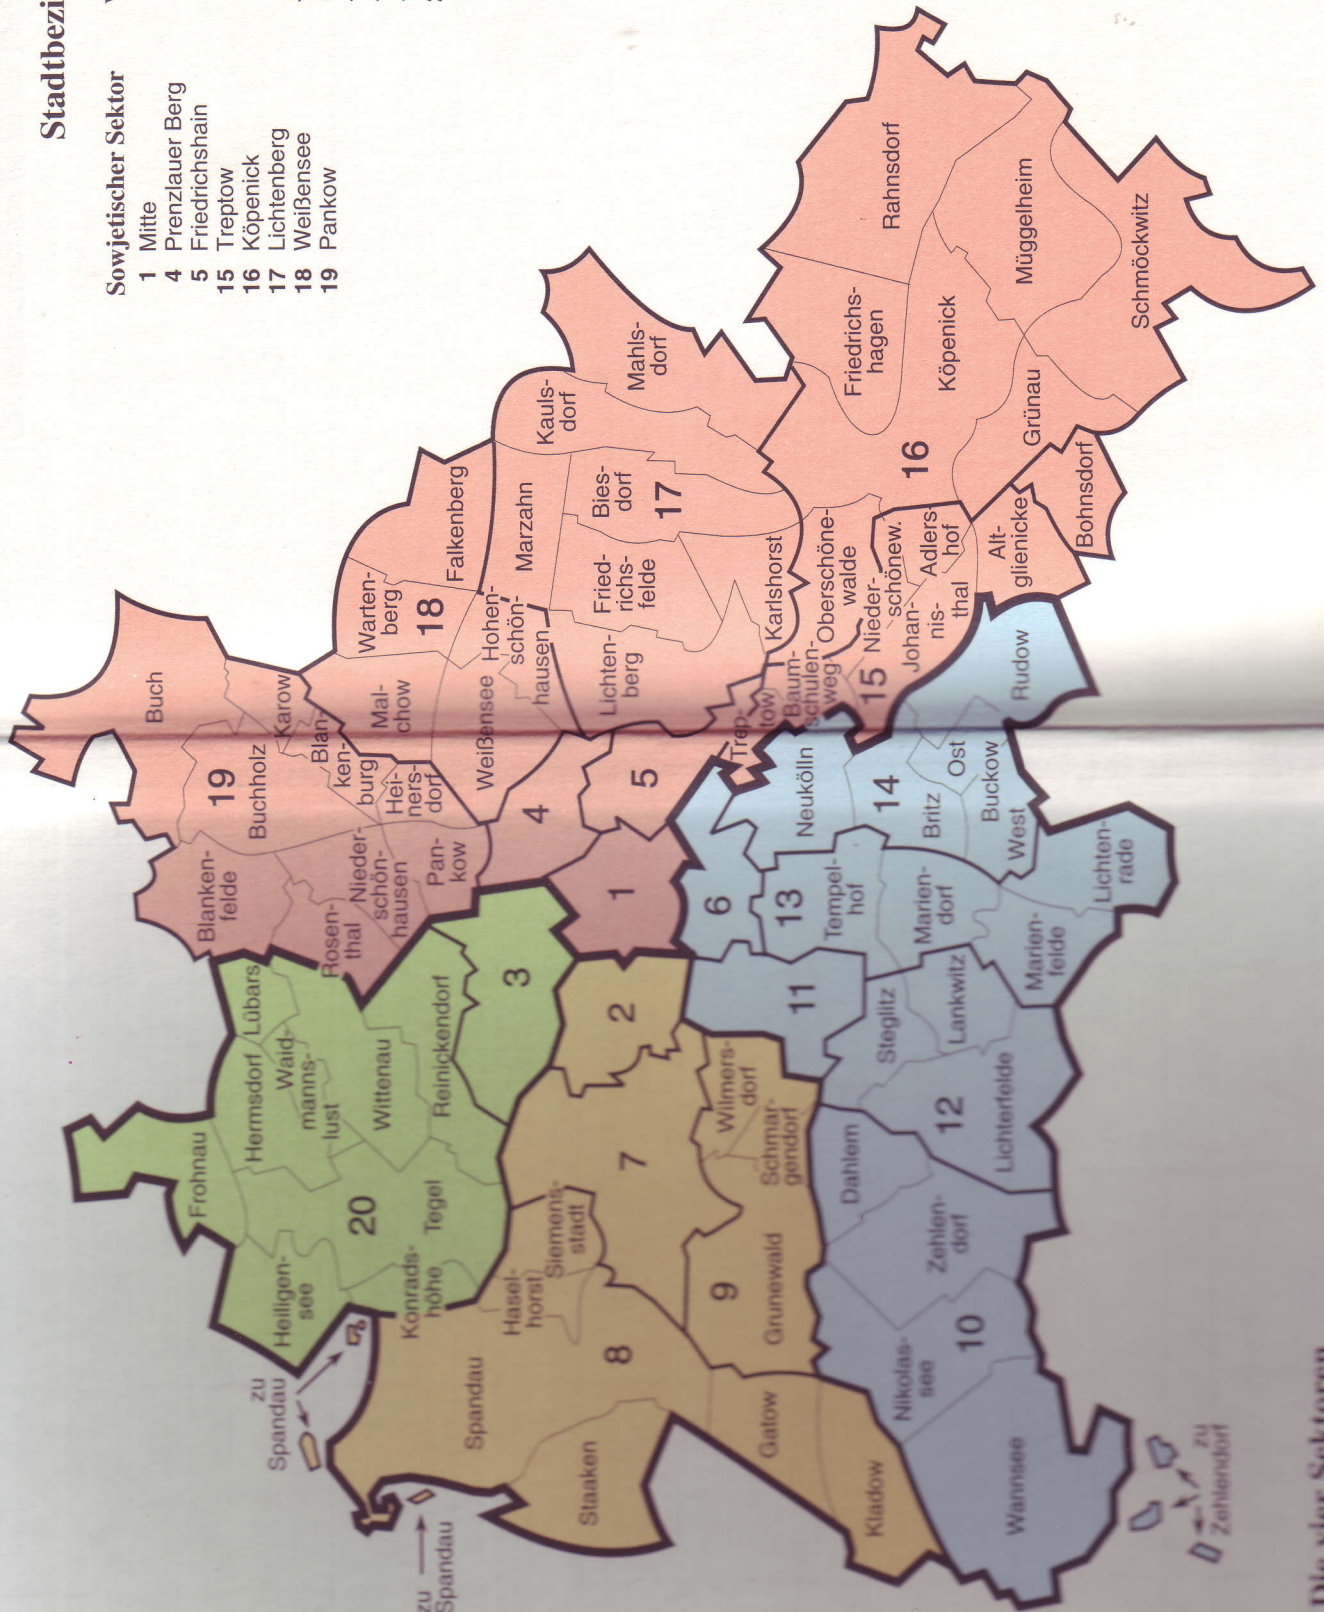

Die geteilte Stadt 1945-1990

Stadtbezirke

Sowjetischer Sektor

- 1 Mitte
- 4 Prenzlauer Berg
- 5 Friedrichshain
- 15 Trepow
- 16 Köpenick
- 17 Lichtenberg
- 18 Weißensee
- 19 Pankow

Westsektoren

- 2 Tiergarten
- 3 Wedding
- 6 Kreuzberg
- 7 Charlottenburg
- 8 Spandau
- 9 Wilmersdorf
- 10 Zehlendorf
- 11 Schöneberg
- 12 Steglitz
- 13 Tempelhof
- 14 Neukölln
- 20 Reinickendorf

Die vier Sektoren