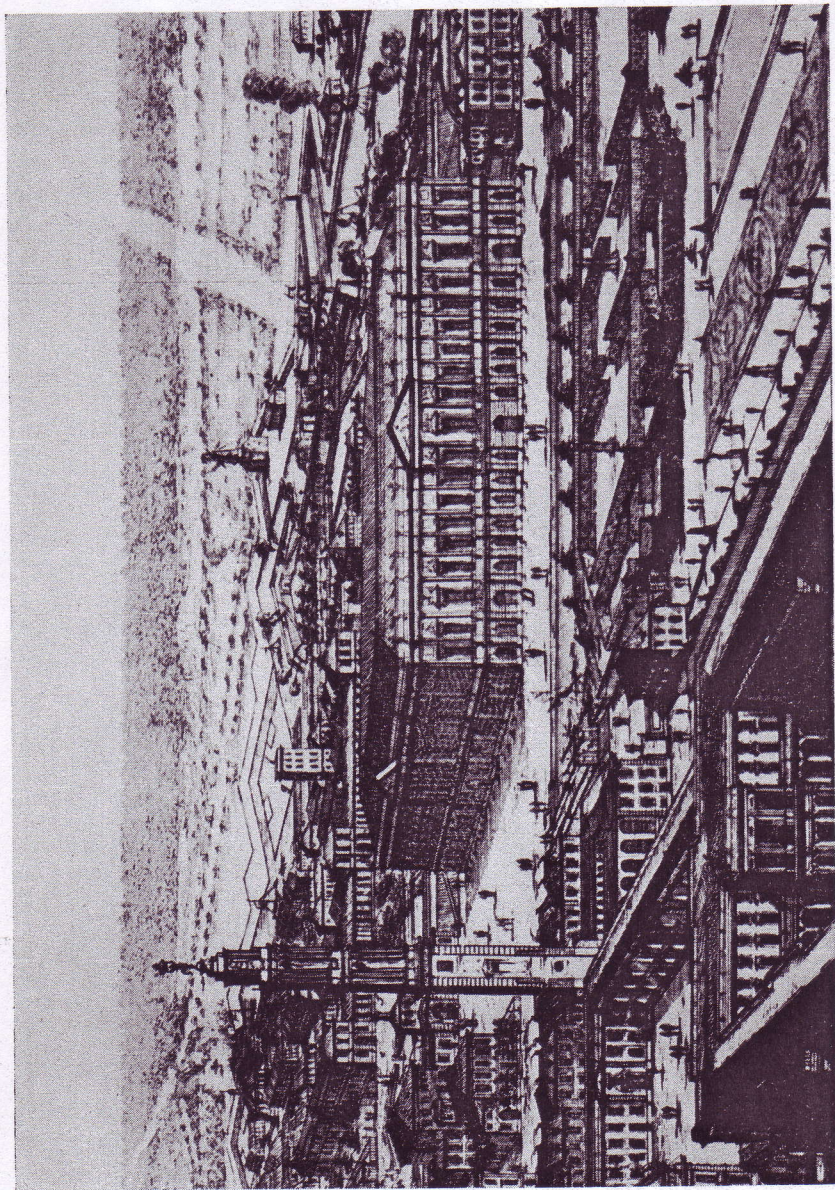

Der von dem hoch-berühmten Hr. Bau-Directore Andreas vö Schlüter  
 sehr unternommen und in ein unvergleichlich schönes Modell verfertigte sogenannte  
 Münz-Thurn in Berlin.

1704. Aug. Lorenz sculp. Tommasi del. et sculp. 1704.

1704 Zweiter Entwurf für den Münzthurn 1704, Stich.

1704 Ansicht von Berlin, Radierung von J. B. Broebes, Ausschnitt mit Darstellung des Münzthurns nach dem ersten Entwurf.