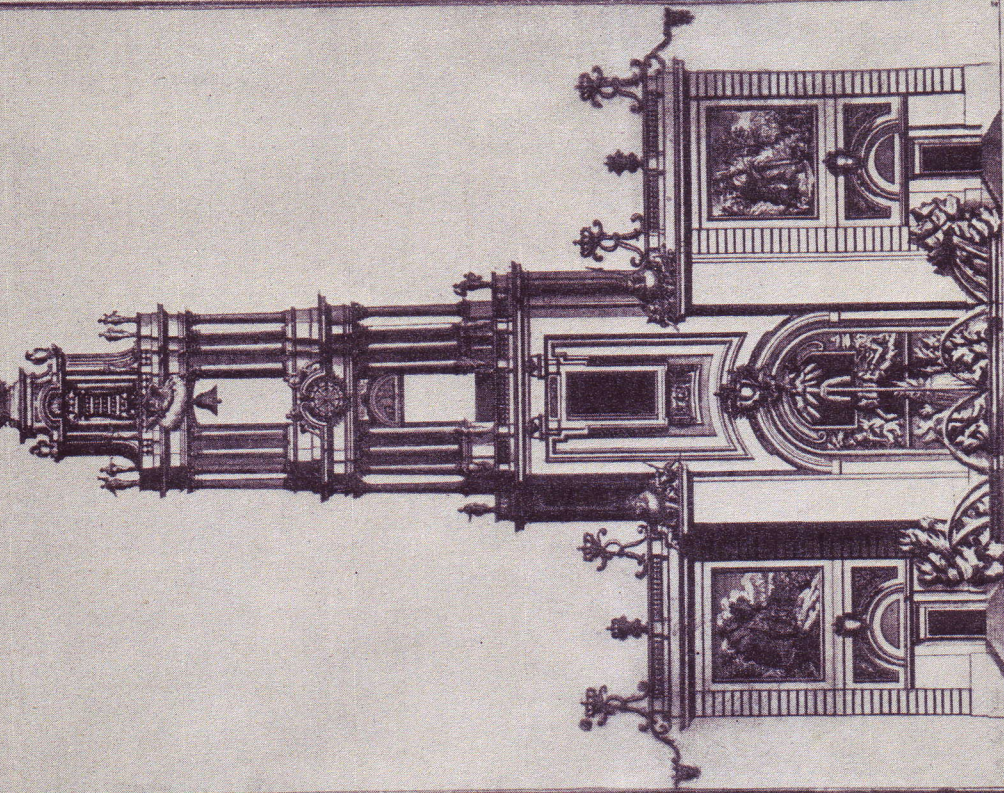

Der von dem hoch-berühmten Hr. Bau-Directore Andreas vö Schlüter  
 sehr unternommen und in ein unvergleichlich schönes Modell verfertigte sogenannte  
 Münz-Thurn in Berlin.

1704. Aug. Lorenz sculp. Tommasi del. et sculp. 1704.

1704 Zweiter Entwurf für den Münzthurn 1704, Stich.

1704 Ansicht von Berlin, Radierung von J. B. Broebes, Ausschnitt mit Darstellung des Münzthurns nach dem ersten Entwurf.